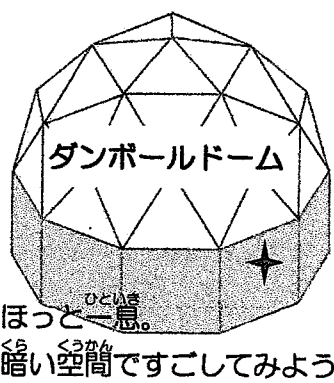

# きょうは一日科学館

**蛍光プラ板づくり**

蛍光クイズが楽しめるよ。できたプラ板をホールドームで見よう!

**錯覚クイズラリー**

どうして不思議なの? クイズに挑戦!

**鏡のふしぎ体験**

不思議な鏡の体験コーナーがやう。

**スリットアニメ**

スリットを通してみるとかべの絵がうごくよ!

**ふしぎな絵**

みんなでつくる絵の不思議なグループの集っばが、あそびます!

**おたのしみくじ**

ちいさな景品もステキな景品もあそびますよ!

**おもしろCDコマ**

ペンで描いたコマをまわしてみよう。

**万華鏡コーナー**

いろいろな万華鏡をのぞいてみよう。